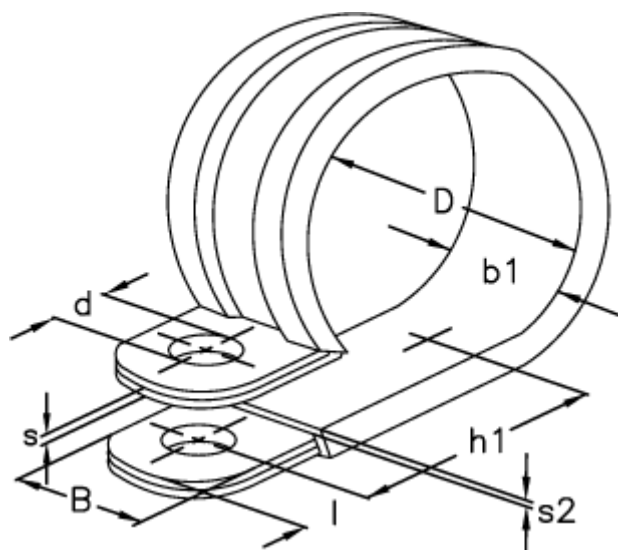

Varenummer: 029417709018

Beskrivelse: Norma rørbøjle RSGU 1. 18/9 W5 EPDM

Mål

b1	= 12.5
Bredde B	= 9
d	= 4.3
Diameter D	= 18
h1	= 14.7
l	= 3.8
s	= 0.40
s2	= 1.0